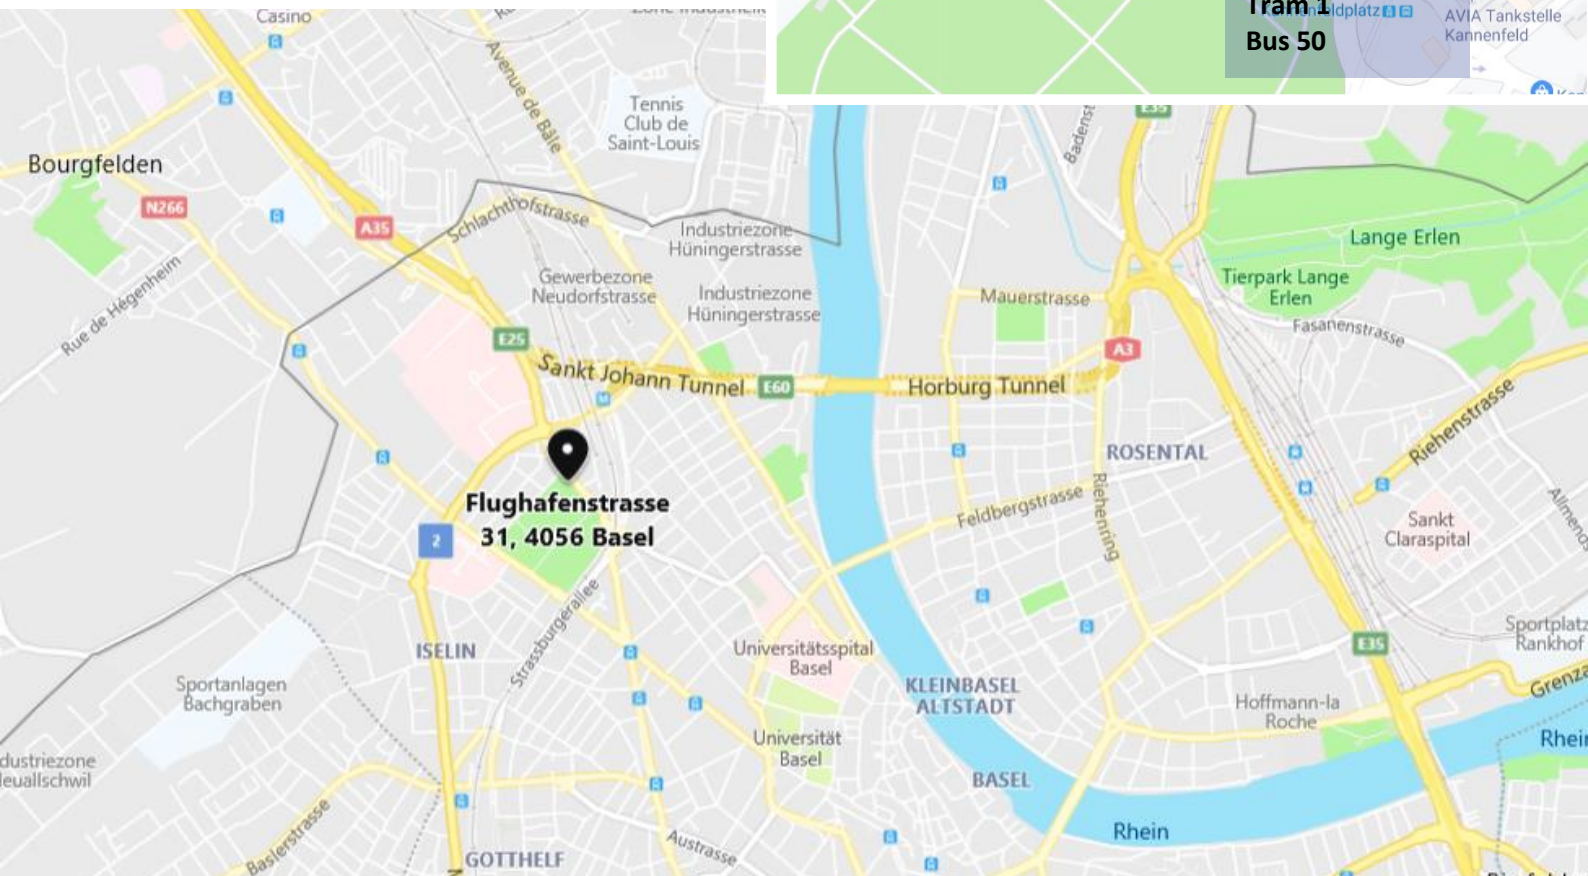

So finden Sie uns...

carvensys ag
Flughafenstrasse 31
CH4056 Basel
Tel.+ 41 61 444 44 44

Mit dem Auto:

Von der Schweiz oder von Deutschland herkommend, nehmen Sie die Autobahn A2/A3 in Richtung Frankreich/EuroAirport. Die Ausfahrt "Basel-EuroAirport" nehmen und anschliessend gleich links abbiegen und weiter Richtung EuroAirport fahren. Nachdem Sie abgebogen sind und gerade ausschauen, sehen Sie das Grand Casino Basel. Biegen Sie anschliessend am Kreisell links ab und fahren Richtung Innenstadt/Bahnhof SBB. Nach 400m (kurz vor dem Kannenfeldplatz) befindet sich unser Büro in einem roten Gebäude rechter Hand.

Von Frankreich herkommend, fahren Sie auf der Autobahn A35 über den Autobahnzoll Basel/Saint-Louis. Die Ausfahrt "Basel-Kannenfeld" nehmen und rechts abbiegen. Nach ca. 150m gelangen Sie an eine Gabelung, an der Sie in die Flughafenstrasse Richtung Bahnhof SBB einbiegen. Folgen Sie dieser Strasse, nach 250m (kurz vor dem Kannenfeldplatz) befindet sich unser Büro in einem roten Gebäude rechter Hand.

Mit den öffentlichen Verkehrsmitteln:

Ab Bahnhof SBB: mit dem Tram Nr. 1 (Richtung Dreirosenbrücke) bis Haltestelle Kannenfeldplatz (9 Minuten)

Ab Bahnhof SBB: mit dem Bus Nr. 50 (Richtung Euroairport) bis Haltestelle Kannenfeldplatz (6 Minuten)

Ab Basel Euroairport Ankunft CH mit dem Bus Nr. 50 (Richtung Bahnhof SBB) bis Haltestelle Im Wasenboden (7 Minuten)