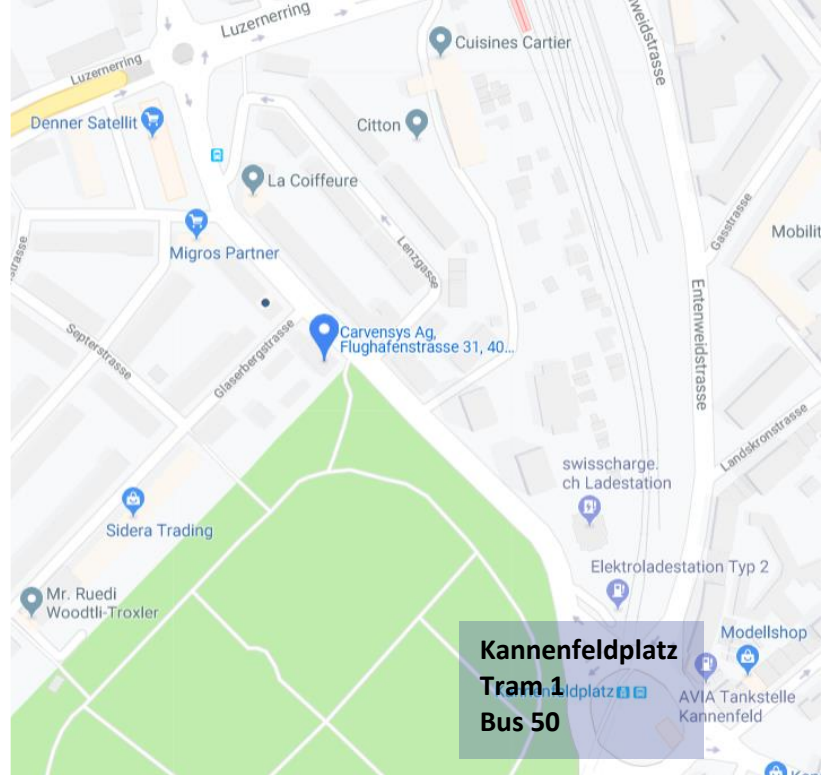

So finden Sie uns...

carvensys ag
Flughafenstrasse 31
CH4056 Basel
Tel.+ 41 61 444 44 44

Mit dem Auto:

Von der Schweiz oder von Deutschland herkommend, nehmen Sie die Autobahn A2/A3 in Richtung Frankreich/EuroAirport. Die Ausfahrt "Basel-EuroAirport" nehmen und anschliessend gleich links abbiegen und weiter Richtung EuroAirport fahren. Nachdem Sie abgebogen sind und gerade ausschauen, sehen Sie das Grand Casino Basel. Biegen Sie anschliessend am Kreisell links ab und fahren Richtung Innenstadt/Bahnhof SBB. Nach 400m (kurz vor dem Kannenfeldplatz) befindet sich unser Büro in einem roten Gebäude rechter Hand.

Von Frankreich herkommend, fahren Sie auf der Autobahn A35 über den Autobahnzoll Basel/Saint-Louis. Die Ausfahrt "Basel-Kannenfeld" nehmen und rechts abbiegen. Nach ca. 150m gelangen Sie an eine Gabelung, an der Sie in die Flughafenstrasse Richtung Bahnhof SBB einbiegen. Folgen Sie dieser Strasse, nach 250m (kurz vor dem Kannenfeldplatz) befindet sich unser Büro in einem roten Gebäude rechter Hand.

Mit den öffentlichen Verkehrsmitteln:

Ab Bahnhof SBB: mit dem Tram Nr. 1 (Richtung Dreirosenbrücke) bis Haltestelle Kannenfeldplatz (9 Minuten)

Ab Bahnhof SBB: mit dem Bus Nr. 50 (Richtung Euroairport) bis Haltestelle Kannenfeldplatz (6 Minuten)

Ab Basel Euroairport Ankunft CH mit dem Bus Nr. 50 (Richtung Bahnhof SBB) bis Haltestelle Im Wasenboden (7 Minuten)